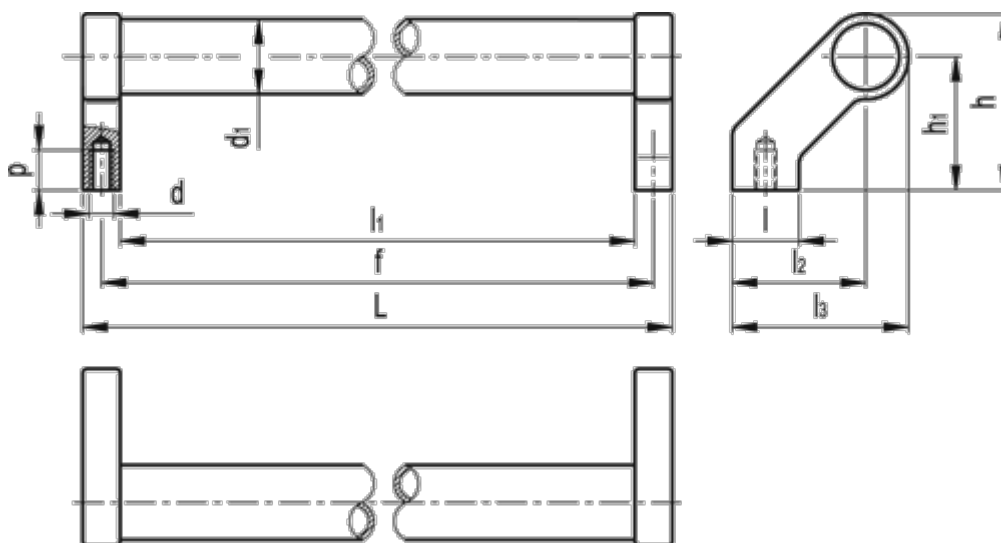

Varenummer: 201076600
 Beskrivelse: E+G Rørgreb GN 333-30-600-A-SW

Mål

d	= M8	l3	= 68
d1	= 28	p	= 15
f +/-0,5	= 600	Vægt (g)	= -
h	= 68		
h1	= 51		
L	= 617		
l1	= 583		
l2	= 51		